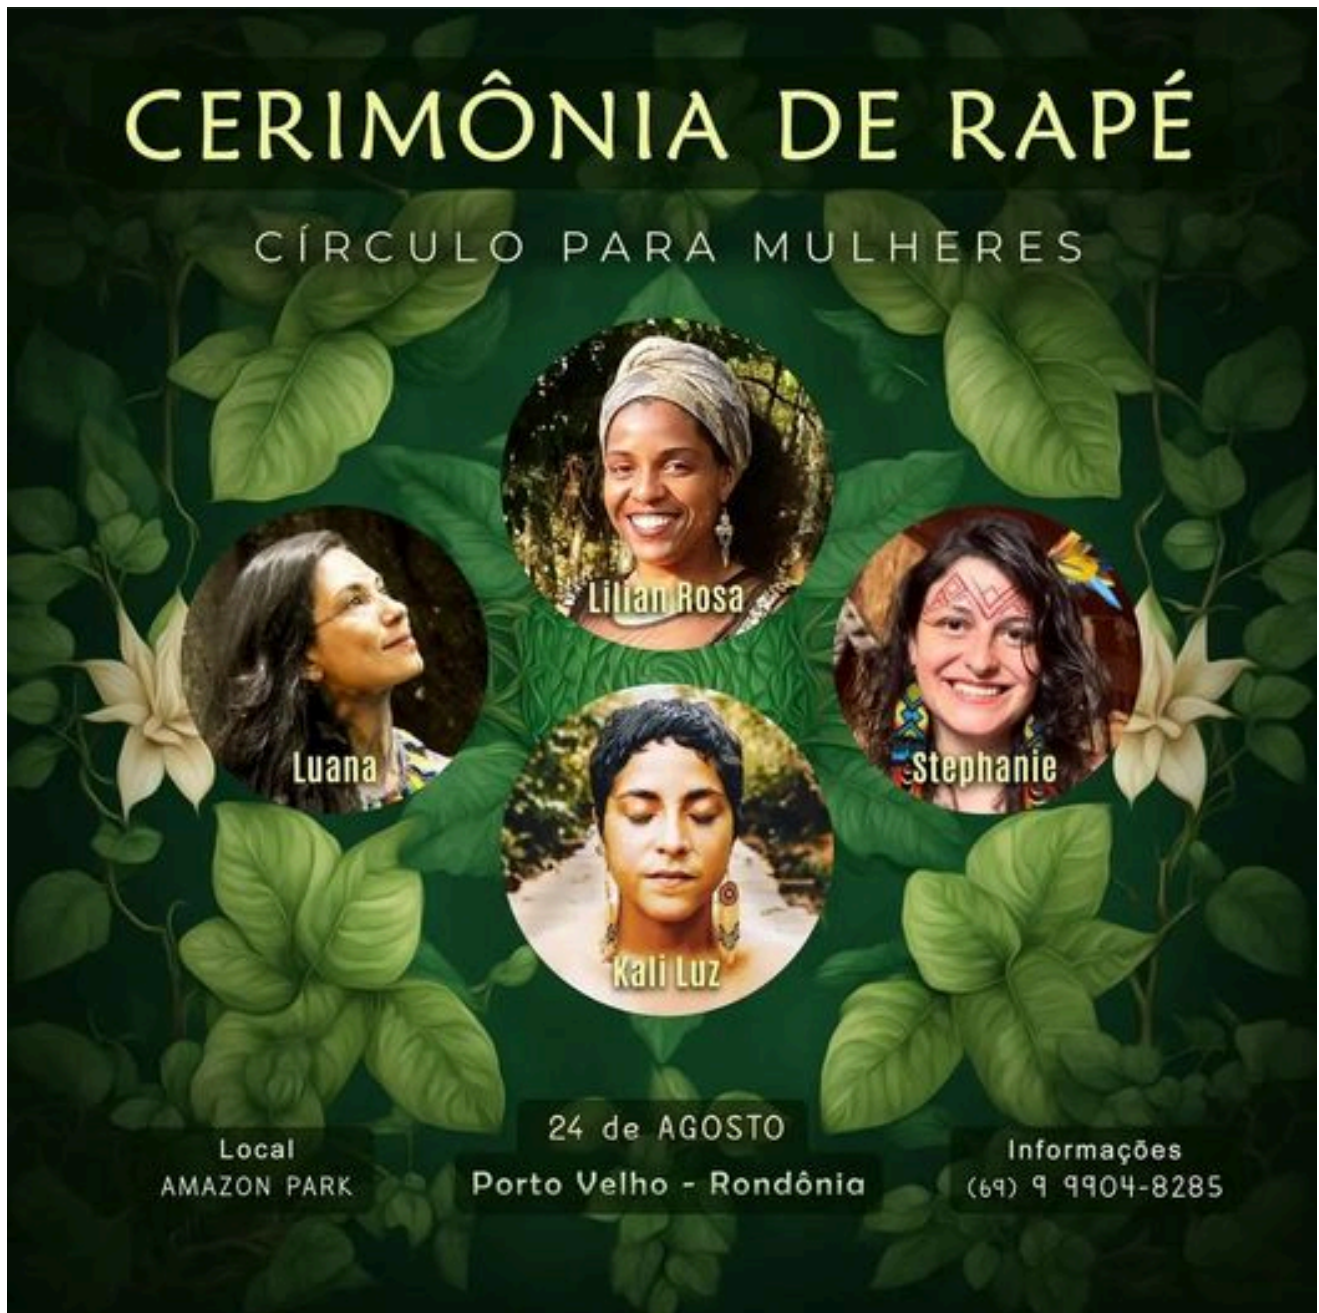

Convidamos você, mulher de poder, para participar de uma cerimônia sagrada de rapé, dedicada à celebração dos quatro elementos — Terra, Água, Fogo e Ar. Em um espaço acolhedor e seguro, vamos nos conectar profundamente com as energias da natureza e com a essência do ser 🔥

Durante esta cerimônia, nos reuniremos em círculo para honrar os elementos que sustentam a vida. Através da consagração do rapé, cada participante será guiada em... See more

See translation

Like

Comment

Send

Share

Write a comment...