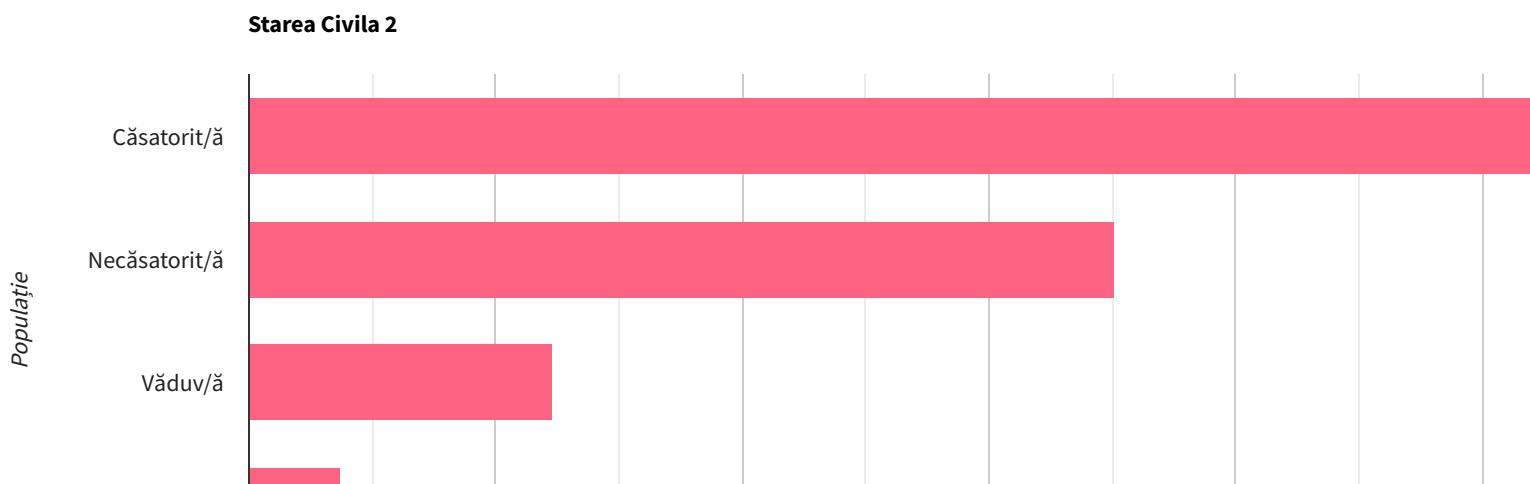

Analiza populației pe grupe de vârstă în Comuna Țuțora este esențială pentru adaptarea serviciilor publice la nevoile în schimbare ale locuitorilor. De exemplu, o pondere mare a tinerilor necesită investiții în școli, licee, universități, locuri de muncă pentru absolvenți. O populație îmbătrânită impune măsuri privind asistența socială și medicală dedicată vârstnicilor. Autoritățile pot regândi amenajările urbane, programele culturale, opțiunile de petrecere a timpului liber în funcție de vârsta cetățenilor. Astfel, înțelegerea structurii demografice ajută la furnizarea unor servicii publice adecvate fiecărui segment al populației.

Populație Comuna Țuțora, Județul Iași - Distribuție după Gen

Sex	Populație	Procent
Masculin	1,007	48.81%
Feminin	1,056	51.19%

Conform recensământului realizat la nivel național în 2021, populația comunei Țuțora este compusă din 1,007 persoane de sex masculin, reprezentând 48.81% din totalul populației și 1,056 persoane de sex feminin, ce reprezintă 51.19% din totalul locuitorilor.

Distribuția Populației după Starea civilă

Distribuția populației după starea civilă oferă informații utile pentru adaptarea serviciilor publice. De exemplu, un procentaj mare de persoane necăsătorite necesită investiții în infrastructura pentru tineri, în timp ce o pondere mare de vârstnici singuri poate indica nevoia unor programe de îngrijire și asistență socială dedicate