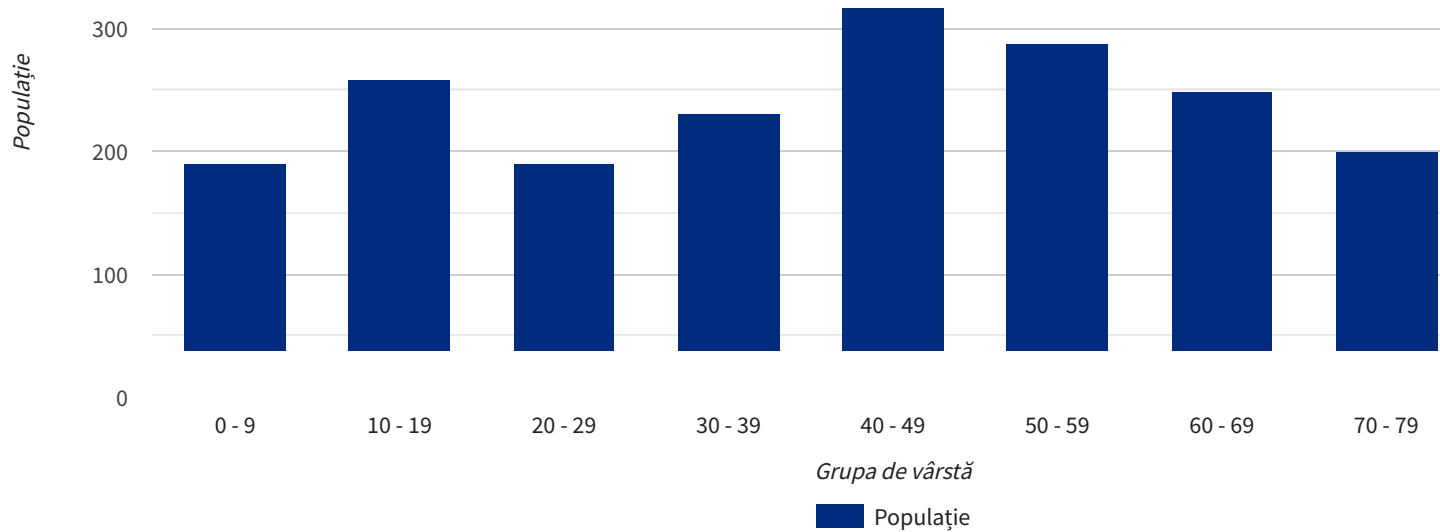

An	Populație	Schimbare
2011	2,067	
2021	2,063	-0.19%

Analiza evoluției populației în **Comuna Țuțora** în ultimii ani oferă perspective importante pentru planificarea strategică. Creșterea sau scăderea numărului de locuitori indică nevoia de adaptare a infrastructurii și serviciilor publice. De exemplu, un declin demografic poate semnaliza probleme economice ce determină migrația tinerilor, impunând măsuri de creștere a atractivității orașului. O creștere rapidă a populației necesită extinderea sistemelor de transport, locuințe, utilități etc. pentru a susține numărul mai mare de locuitori. Prin urmare, înțelegerea tendințelor demografice este esențială pentru ca autoritățile să poată răspunde eficient nevoilor în schimbare pe termen lung ale comunității.

Populație Comuna Țuțora, Județul Iași - Grupe de Vârstă

În Comuna Țuțora, populația totală numără 2,063 de locuitori. Dintre aceștia, grupa de vârstă cu cea mai mare populație este cea cuprinsă între 40 - 49 de ani, în care se regăsesc 317 de persoane, ceea ce reprezintă aproximativ 15.37% din totalul populației.

Pe de altă parte, grupa de vârstă cu cei mai puțini rezidenți este cea cu vârsta 80+ ani, cu 140 de persoane, adică 6.79% din întreaga populație a comunei Țuțora.

Este interesant să observăm că intervalul de vârstă cuprins între 0 și 49 de ani reprezintă 57.59% (vs. 60%, media pe toată țara). În același timp, intervalul de vârstă 50 - 80+ ani constituie 42.41% din populație, (vs. 40%, media pe țară).

Acest fapt indică o populație cu o vârstă medie mai înaintată decât media națională.

De asemenea, trebuie menționat că grupa de vârstă 0 - 9 ani se situează la un nivel mai scăzut decât media la nivel național, reprezentând 9.26% din populație. Acest procent este mai mic decât media națională de 10.4%