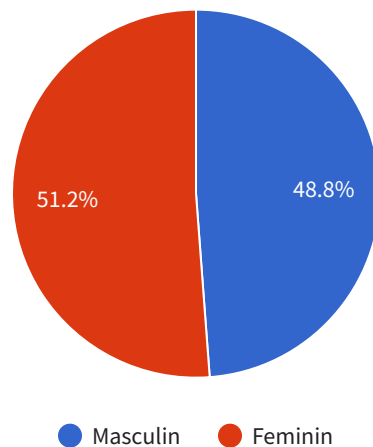

Sex	Populație	Procent
Masculin	1,007	48.81%
Feminin	1,056	51.19%

Conform recensământului realizat la nivel național în 2021, populația comunei Țuțora este compusă din 1,007 persoane de sex masculin, reprezentând 48.81% din totalul populației și 1,056 persoane de sex feminin, ce reprezintă 51.19% din totalul locuitorilor.

Distribuția Populației după Starea civilă

Distribuția populației după starea civilă oferă informații utile pentru adaptarea serviciilor publice. De exemplu, un procentaj mare de persoane necăsătorite necesită investiții în infrastructura pentru tineri, în timp ce o pondere mare de vârstnici singuri poate indica nevoia unor programe de îngrijire și asistență socială dedicate