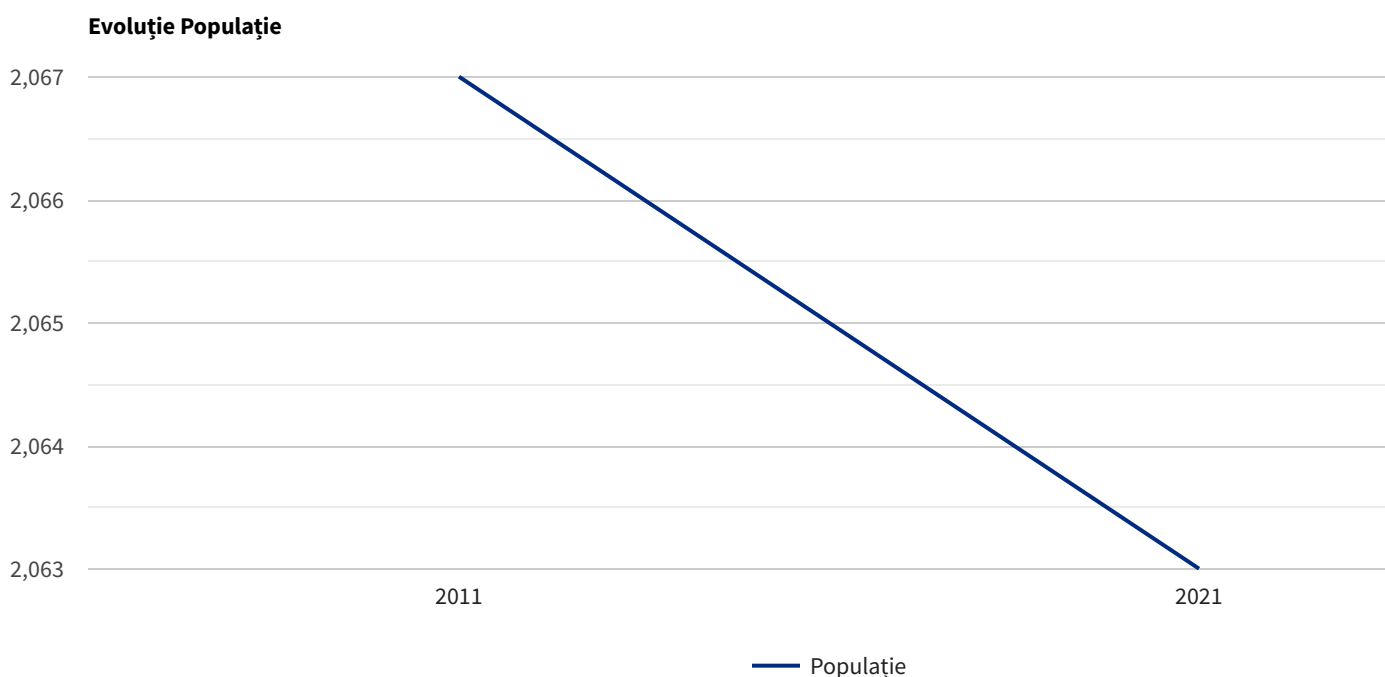

Caută

Populație Comuna Țuțora, Județul Iași

» România » Județul Iași » Populație Comuna Țuțora, Județul Iași

Conform recensământului realizat la nivel național în 2022, populația comunei Țuțora este

- » de **2,063 de locuitori**. Față de recensământul din 2011, populația comunei Țuțora **a scăzut** cu 4 locuitori, ceea ce reprezintă o scădere de 0.19% a numărului de locuitori.

Conținut Articol

1. Evoluția Populației
2. Grupe de Vârstă
3. Distribuție după Gen
4. Stare Civilă
5. Religii
6. Etnii
7. Cod Poștal

Evoluția Populației comunei Țuțora (2011 - 2022)

Potrivit datelor colectate în urma recensământului din 2011, Comuna Țuțora avea o populație de 2,067 locuitori. Cu toate acestea, în ultimii 10 ani, numărul de locuitori a înregistrat o scădere de 4 persoane, reprezentând o diminuare de 0.19% în comparație cu cifrele din recensământul din 2011. Prin urmare, conform informațiilor obținute în anul 2022, populația comunei Țuțora este estimată la 2,063 locuitori.

An	Populație	Schimbare
2011	2,067	
2021	2,063	-0.19%

Analiza evoluției populației în **Comuna Țuțora** în ultimii ani oferă perspective importante pentru planificarea strategică. Creșterea sau scăderea numărului de locuitori indică nevoia de adaptare a infrastructurii și serviciilor publice. De exemplu, un declin demografic poate semnaliza probleme economice ce determină migrația tinerilor, impunând măsuri de creștere a atractivității orașului. O creștere rapidă a populației necesită extinderea sistemelor de transport, locuințe, utilități etc. pentru a susține numărul mai mare de locuitori. Prin urmare, înțelegerea tendințelor demografice este esențială pentru ca autoritățile să poată răspunde eficient nevoilor în schimbare pe termen lung ale comunității.