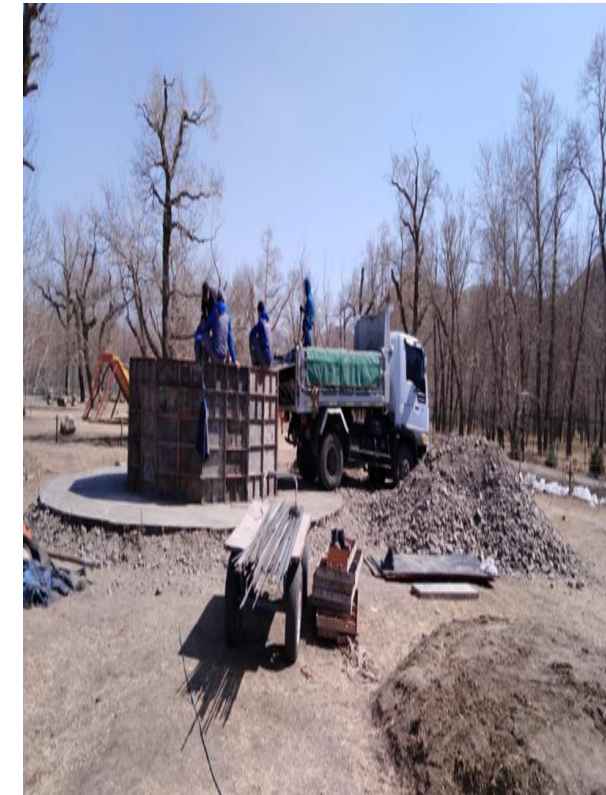

2022 ТАЙЛАН
Хагас жил

2022.05.27
Тэргэнцэртэй иргэд, тэрэгтэй хүүхдүүдэд
зориулсан
54.5 м урттай
НАЛУУ ЗАМ 70 000 000 төгрөгийн бүтээн
байгуулалт хийгдсэн.

2022 ТАЙЛАН
Хагас жил

МБОТМХүрээлэнд байрлах Цагаан өвгөний сүүрийн ажил 4 сард эхэлж, бэлтгэл ажлын гүйцэтгэлийг БТҮАлба хийж гүйцэтгэв.
1-р үе шат 100 000 000 /REM 25 000 000/
2-р үе шат 130 000 000 /REM 36 250 000/