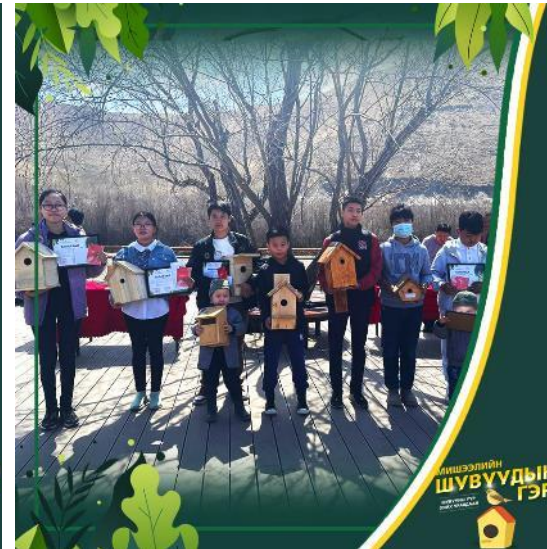

2022 ТАЙЛАН
Хагас жил

МИШЭЭЛ БАЙГАЛЬ
ОРЧИН, ТАНИН МЭДЭХҮЙН
ХҮРЭЭЛЭН

МОНГОЛЫН ЗЭРЛЭГ АМЬТАН СУДЛАХ ХАМГААЛАХ ТӨВ

МИШЭЭЛИЙН ШУВУУДЫН ГЭР

— ШУВУУНЫ ҮҮР ХИЙХ УРАЛДААН —

ХАМРАХ ХҮРЭЭ:
10-18
НАСНЫ ХҮҮХЭД,
СУРАГЧИД

2022/04/01-25
ны
өдрийн хооронд

ЗОХИОН БАЙГУУЛАХ КОМИСС: Мишээл байгаль орчин,
танин мэдэхүйн хүрээлэн (+976) **8811-3280, 9499-7171**
Монголын зэрлэг амьтан судлах хамгаалах төв (+976) **9998-1765**

Шувууны үүр хийх загварыг
QR уншуулж танилцарай

2022.04.21
Монголын Зэрлэг амьтан судлах
хамгаалах төвтэй хамтран
уралдаанд ЕБС-ийн 6 сургуулийнх
100 гаруй хүүхдүүд 80 шувууны
үүр хийж 8 хүүхэд шалгаруулсан.
214 000₮ цом өргөмжлөл
300 000₮ харилцагчаас хандив
бүрдүүлж мөнгөн шагнал өгсөн.