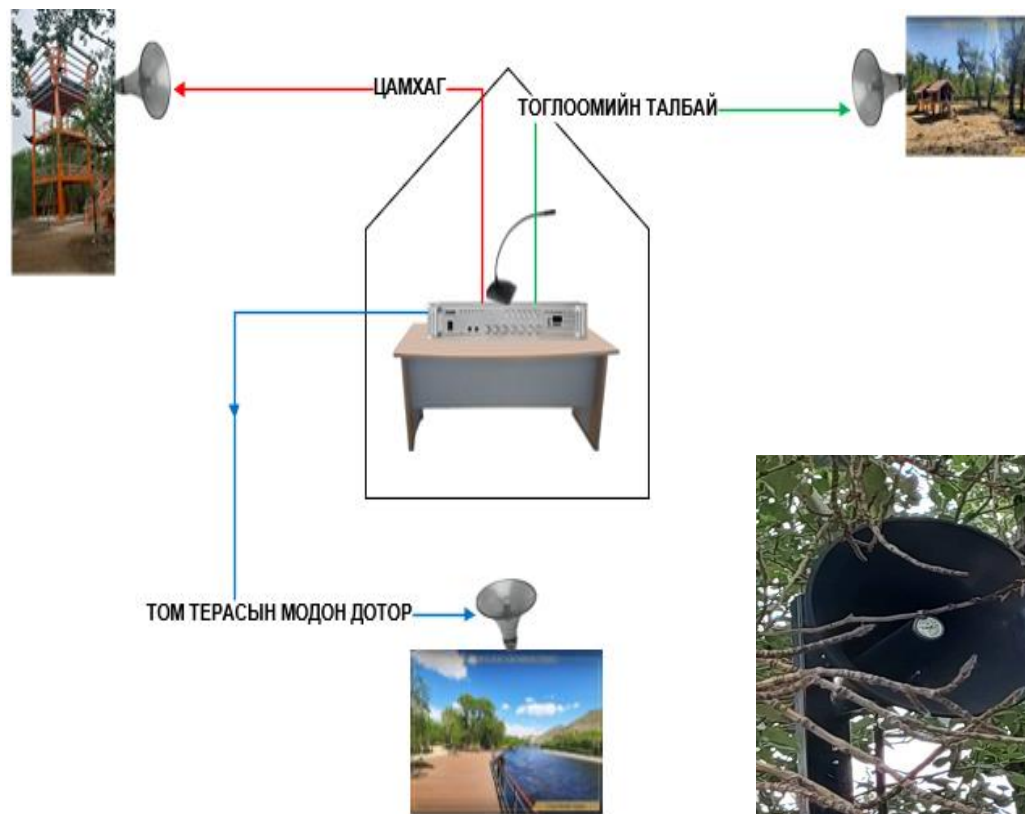

РЕМЦС

А Р И Э М Х Х К

2022 ОНЫ ТАЙЛАН

ХАГАС ЖИЛ

■ - Зарлан байрлах хэсэг

■ - Цамхаг

■ - Тоглоомын талбай

■ - Зарлан мэдээлэх системийн цагаан хоолой

■ - Том терасын модон дотор

ХҮРЭЭЛЭНГИЙН ЗАРЛАН МЭДЭЭЛЭХ СИСТЕМИЙН АЖИЛЛАХ СХЕМ

3 023 708₮

ХҮРЭЭЛЭНГИЙН МЕНЕЖМЕНТ

- Ногоон байгууламж
- Хүрээлэнгийн харилцагчдийн мэдээлэл
- Тохжилт засварын ажил /бурхан, налуу зам/
- Хөтөлбөр, үйл ажиллагаа
- Хүний урсгал, дүгнэлт