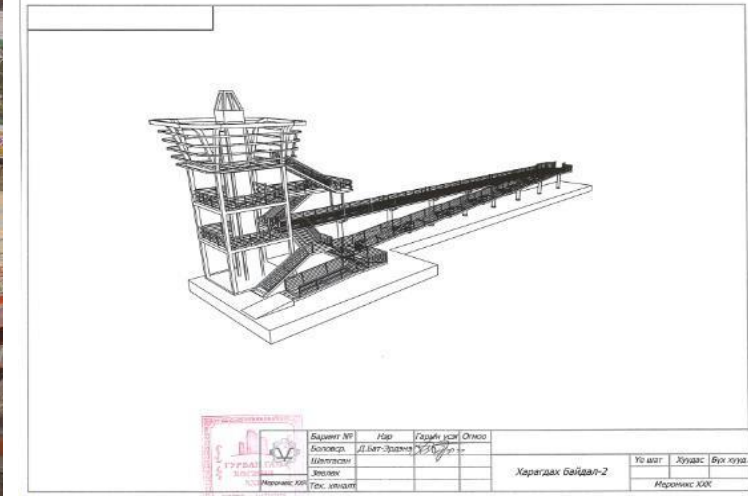

2022 он

Зааварчилгаанд:

Мод, бут, сөөг тарихад бэлтгэл ажил, тариалалт, хоорондын зай, усалгаа, тариалах хугацаа анхаарх зүйлсийг тусгасан зааварчилгаа боловсруулсан.

УСАЛГАА, АРЧЛАЛТ

- ❖ 7 хоногт 3-4 удаа усалдаг
- ❖ 1 модонд 30-40л ус ордог
- ❖ Тогооны нүхийг шаардлагатай үед сэргээдэг.
- ❖ Унасан хугарсан модыг аюулгүй болгодог.

2022 ТАЙЛАН
Хагас жил

2022.05.27
Тэргэнцэртэй иргэд, тэрэгтэй хүүхдүүдэд
зориулсан
54.5 м урттай
НАЛУУ ЗАМ 70 000 000 төгрөгийн бүтээн
байгуулалт хийгдсэн.

2022 ТАЙЛАН
Хагас жил

МБОТМХүрээлэнд байрлах Цагаан өвгөний сүүрийн ажил 4 сард эхэлж, бэлтгэл ажлын гүйцэтгэлийг БТҮАлба хийж гүйцэтгэв.
1-р үе шат 100 000 000 /REM 25 000 000/
2-р үе шат 130 000 000 /REM 36 250 000/