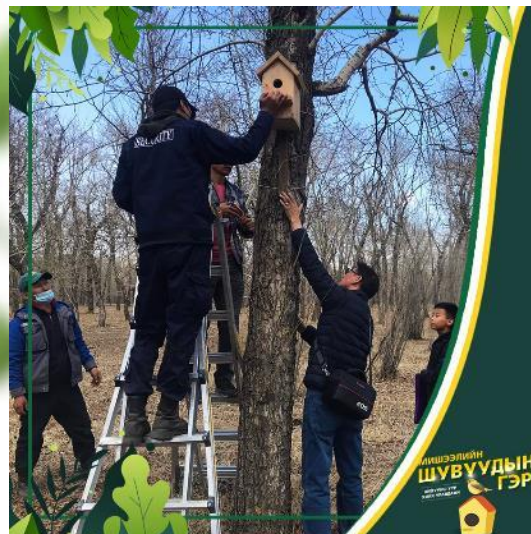

2022 ТАЙЛАН
Хагас жил

МИШЭЭЛ БАЙГАЛЬ
ОРЧИН, ТАНИН МЭДЭХҮЙН
ХҮРЭЭЛЭН

МОНГОЛЫН ЗЭРЛЭГ АМЬТАН СУДЛАХ ХАМГААЛАХ ТӨВ

МИШЭЭЛИЙН ШУВУУДЫН ГЭР

— ШУВУУНЫ ҮҮР ХИЙХ УРАЛДААН —

ХАМРАХ ХҮРЭЭ:
10-18
НАСНЫ ХҮҮХЭД,
СУРАГЧИД

2022/04/01-25
ны
өдрийн хооронд

ЗОХИОН БАЙГУУЛАХ КОМИСС: Мишээл байгаль орчин,
танин мэдэхүйн хүрээлэн (+976) **8811-3280, 9499-7171**
Монголын зэрлэг амьтан судлах хамгаалах төв (+976) **9998-1765**

Шувууны үүр хийх загварыг
QR уншуулж танилцарай

2022.04.21
Монголын Зэрлэг амьтан судлах
хамгаалах төвтэй хамтран
уралдаанд ЕБС-ийн 6 сургуулийнх
100 гаруй хүүхдүүд 80 шувууны
үүр хийж 8 хүүхэд шалгаруулсан.
214 000₮ цом өргөмжлөл
300 000₮ харилцагчаас хандив
бүрдүүлж мөнгөн шагнал өгсөн.