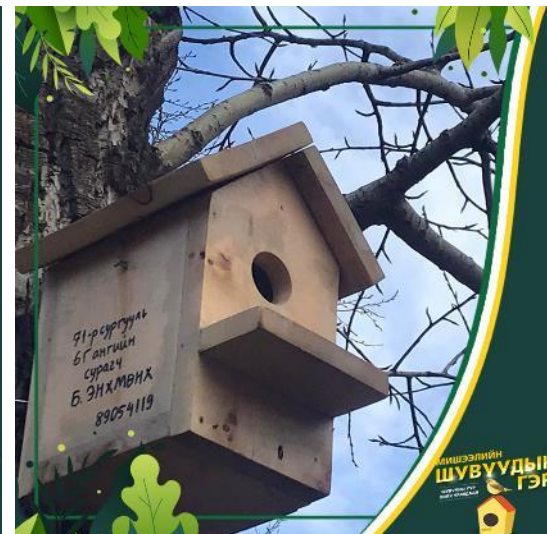

2022 ТАЙЛАН
Хагас жил

МИШЭЭЛ БАЙГАЛЬ
ОРЧИН, ТАНИН МЭДЭХҮЙН
ХҮРЭЭЛЭН

МОНГОЛЫН ЗЭРЛЭГ АМЬТАН СУДЛАХ ХАМГААЛАХ ТӨВ

МИШЭЭЛИЙН ШУВУУДЫН ГЭР

— ШУВУУНЫ ҮҮР ХИЙХ УРАЛДААН —

ХАМРАХ ХҮРЭЭ:
10-18
НАСНЫ ХҮҮХЭД,
СУРАГЧИД

2022/04/01-25
ны
өдрийн хооронд

ЗОХИОН БАЙГУУЛАХ КОМИСС: Мишээл байгаль орчин,
танин мэдэхүйн хүрээлэн (+976) **8811-3280, 9499-7171**
Монголын зэрлэг амьтан судлах хамгаалах төв (+976) **9998-1765**

Шувууны үүр хийх загварыг
QR уншуулж танилцарай