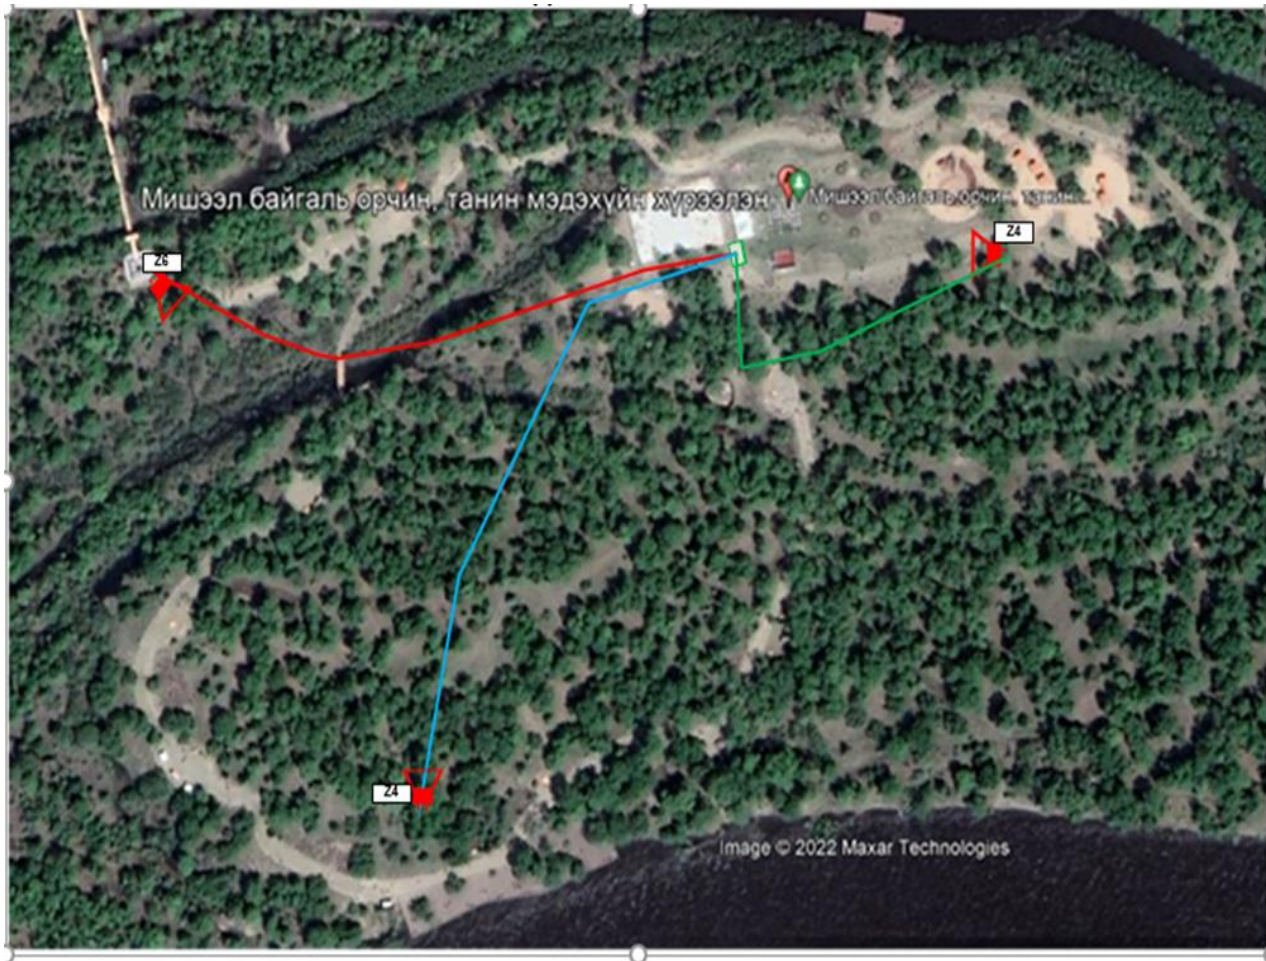

РЕМЦС

А Р И Э М Х Х К

2022 ОНЫ ТАЙЛАН

ХАГАС ЖИЛ

■ - Зарлан байрлах хэсэг

■ - Цамхаг

■ - Тоглоомын талбай

■ - Зарлан мэдээлэх системийн цагаан хоолой

■ - Том терасын модон дотор

ХҮРЭЭЛЭНГИЙН ЗАРЛАН МЭДЭЭЛЭХ СИСТЕМИЙН АЖИЛЛАХ СХЕМ

3 023 708₮

ХҮРЭЭЛЭНГИЙН МЕНЕЖМЕНТ

- Ногоон байгууламж
- Хүрээлэнгийн харилцагчдийн мэдээлэл
- Тохжилт засварын ажил /бурхан, налуу зам/
- Хөтөлбөр, үйл ажиллагаа
- Хүний урсгал, дүгнэлт